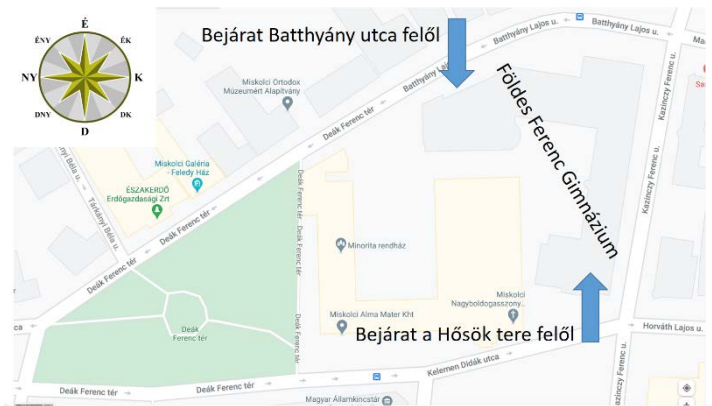

Az épület közösségi tereiben (folyosók, lépcsőházak, mosdók) viselni kell az orrot és száját eltakaró egészségügyi vagy textil maszkot. A vizsgateremben a maszk használata a vizsgázók számára ajánlott, de nem kötelező. A vizsgatermekben és a mosdókban kézfertőtlenítő áll rendelkezésre.

A vizsgázók **terembeosztása** a bejáratnál és a vizsgatermeknél található.

A vizsgázó az épületben **kijelölt útvonalon** tud a vizsgaterembe eljutni, a **vizsga után** az épületből távozni.

A **négycsatornyos és AJTP** felvételi vizsgára érkezők az új épület Batthyány utca felé nyíló bejáratán jöhetnek be, az épületeket összekötő folyosón és annak végén található (északi) lépcsőházon keresztül juthatnak el a második emeleti vizsgatermekbe. A **hatécsatornyos** felvételi vizsgára érkezők a Hősök tere felé nyíló főbejáraton jöhetnek be, és a bejárat közeli (déli) lépcsőházon keresztül juthatnak el az első emeleti vizsgatermekhez.